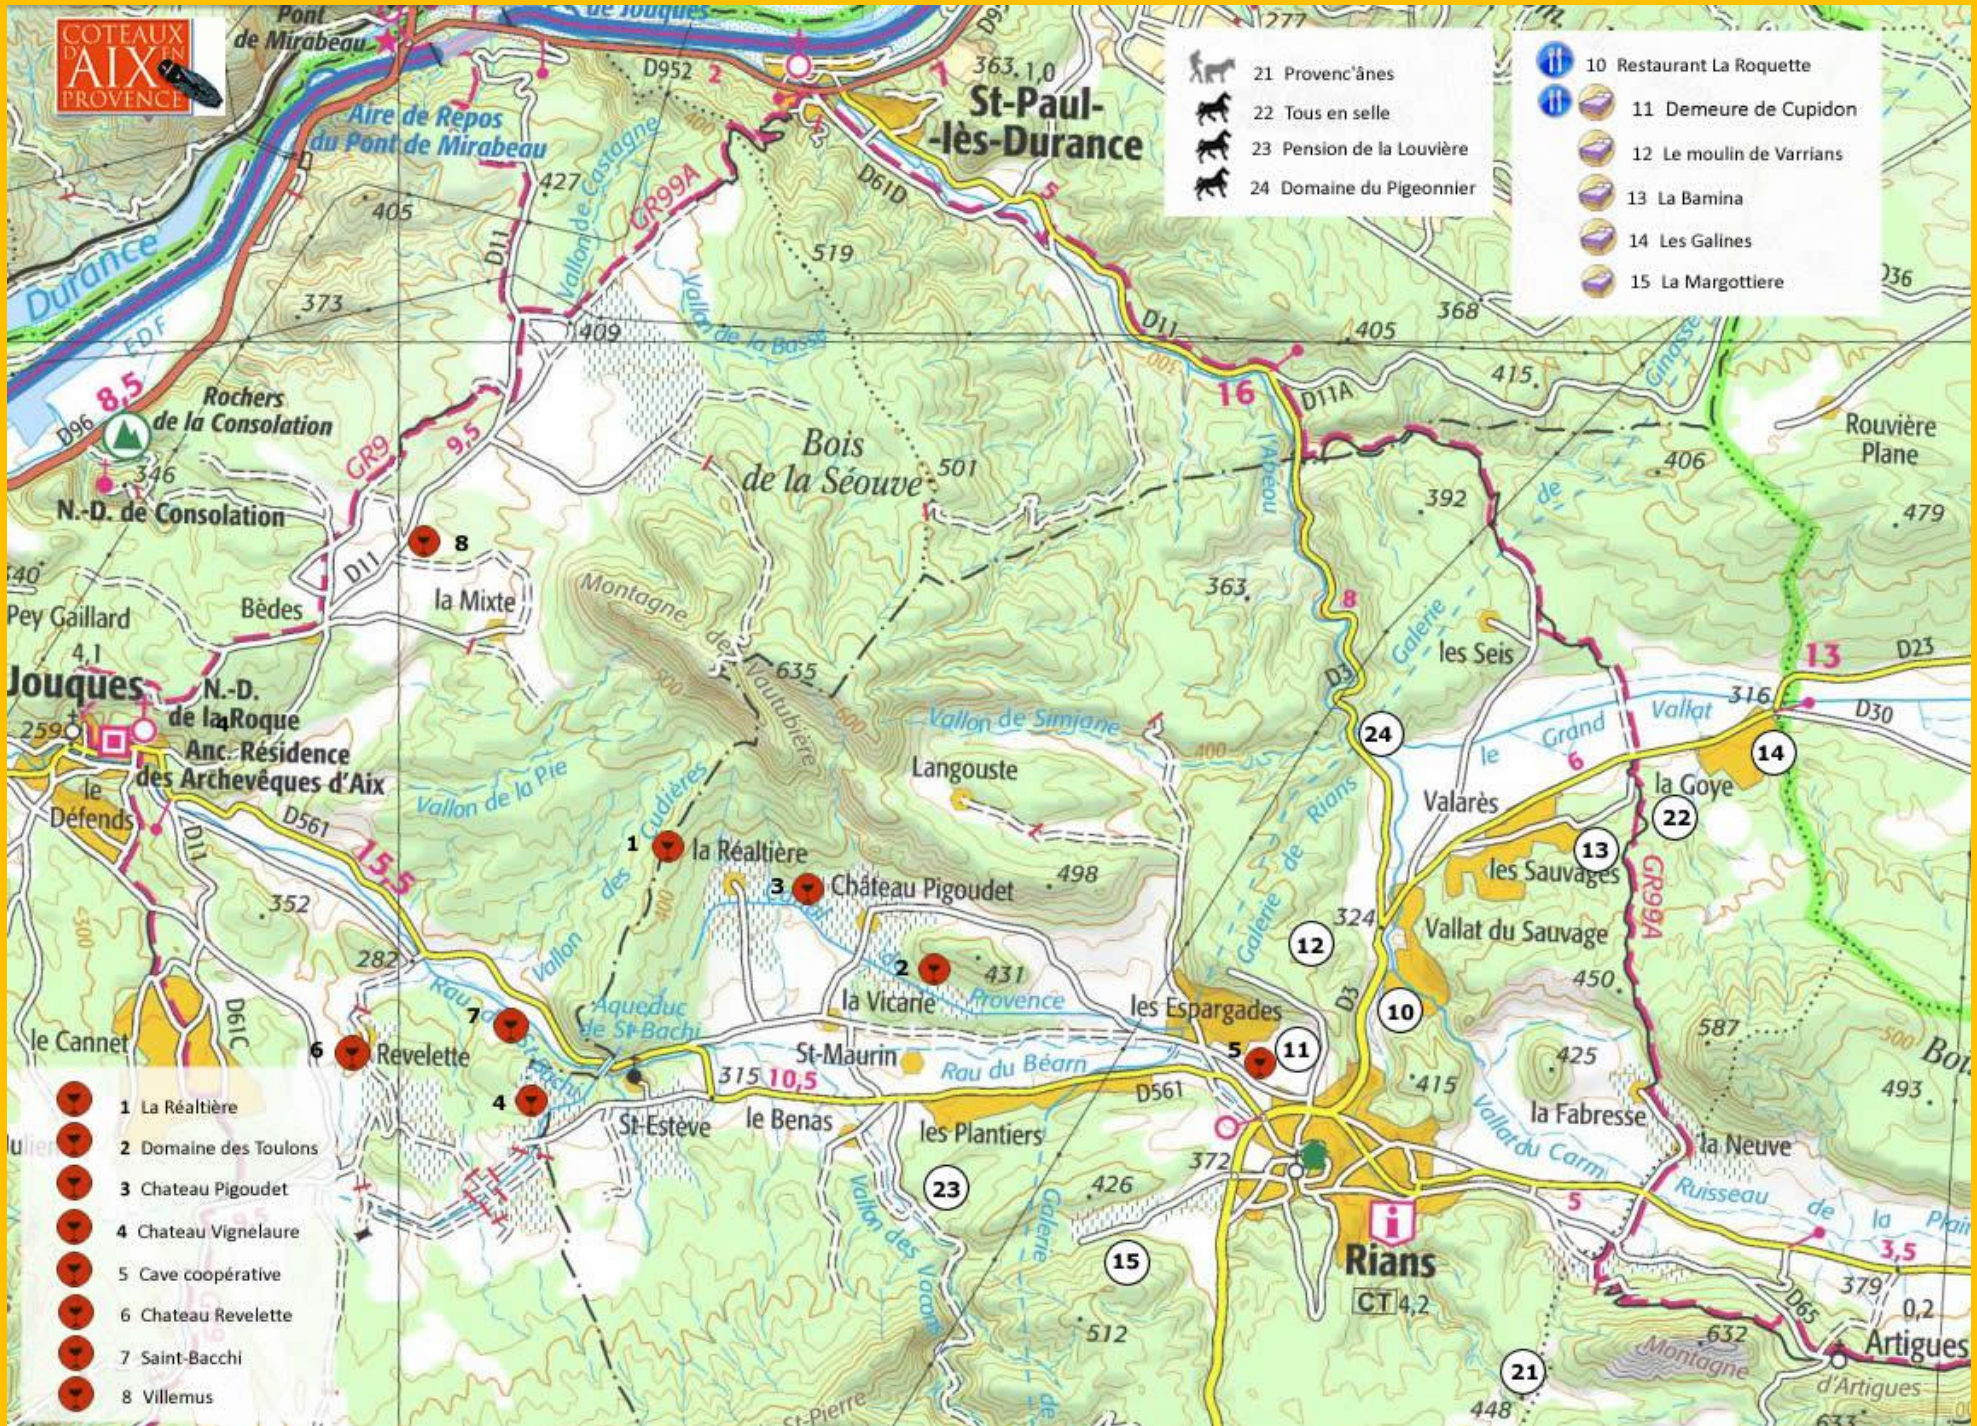

-  21 Provenç'ânes
-  22 Tous en selle
-  23 Pension de la Louvière
-  24 Domaine du Pigeonnier

-  10 Restaurant La Roquette
-  11 Demeure de Cupidon
-  12 Le moulin de Varriars
-  13 La Bamina
-  14 Les Galines
-  15 La Margottiere

-  1 La Réaltière
-  2 Domaine des Toulons
-  3 Château Pigoudet
-  4 Château Vignelaure
-  5 Cave coopérative
-  6 Château Revelette
-  7 Saint-Bacchi
-  8 Villemus

Rians
CT4,2

Artigues
d'Artigues